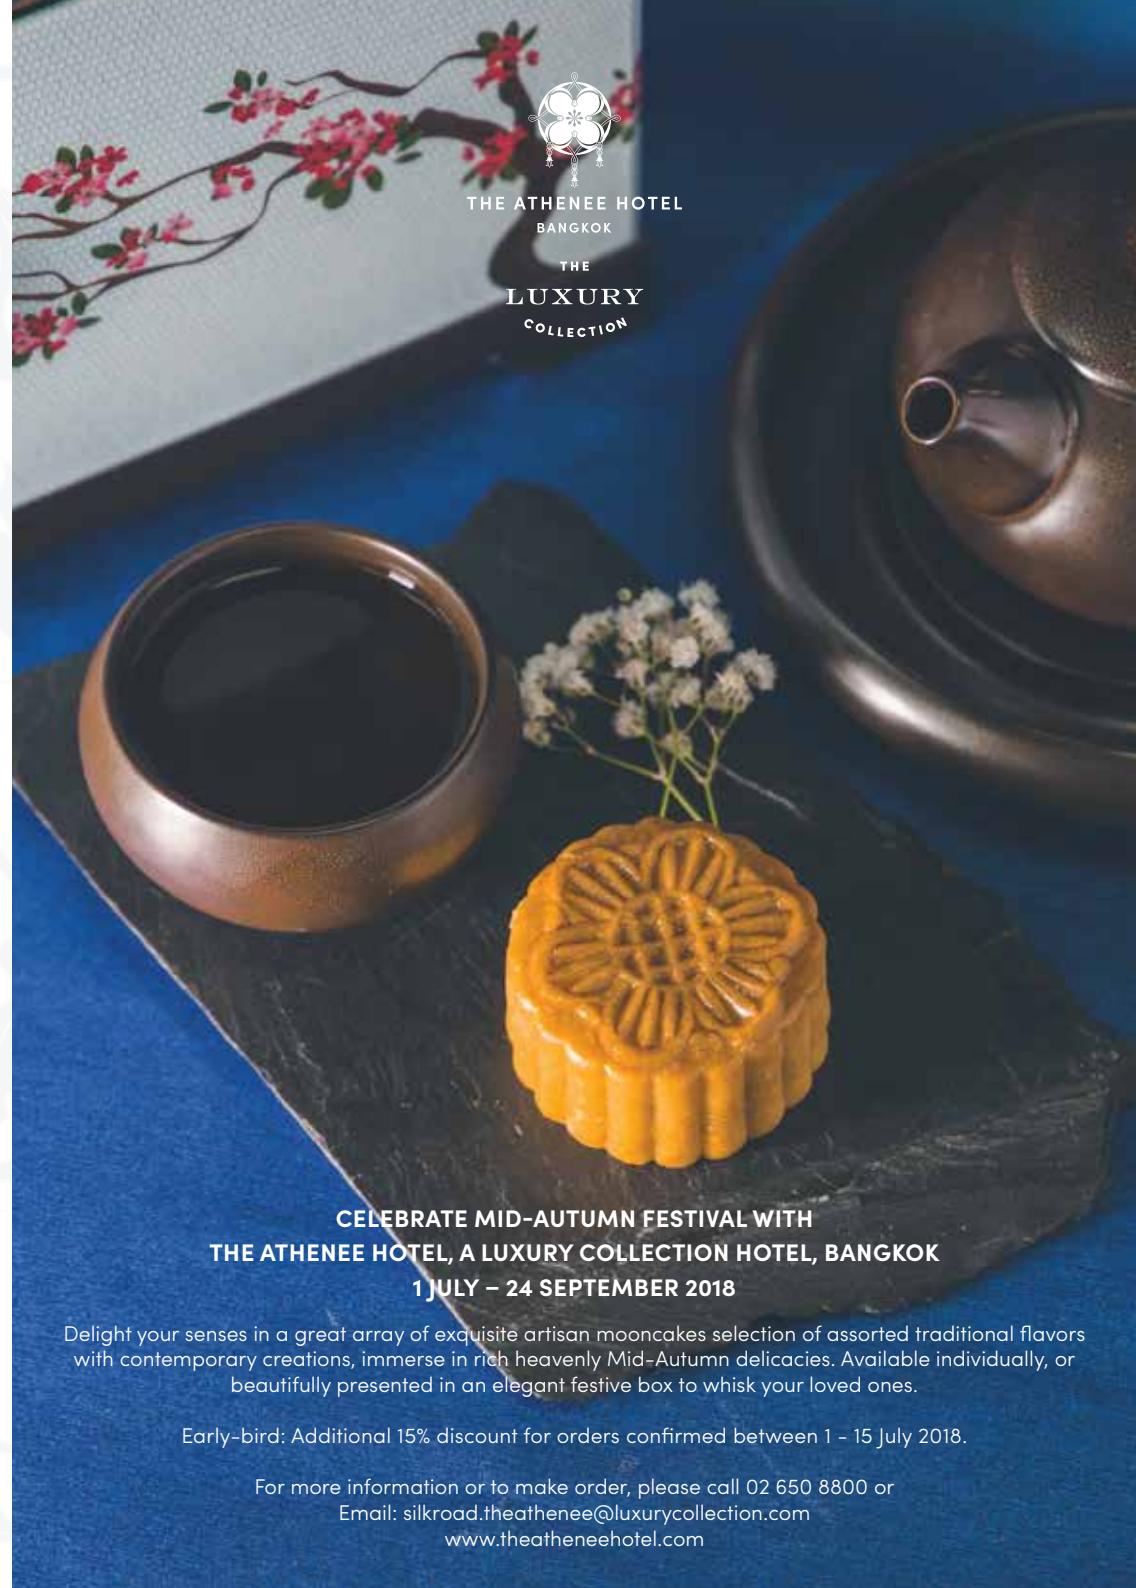

ORDER TAKEN BY
ชื่อผู้รับออเดอร์

EARLY-BIRD: ADDITIONAL 15% DISCOUNT FOR ORDERS CONFIRMED BETWEEN 1 - 15 JULY 2018.
พิเศษสำหรับผู้ที่สั่งซื้อก่อนหน้าวันพระจันทร์เสี้ยวขึ้นใหม่ในวันที่ 1-15 กรกฎาคม จะได้รับส่วนลด 15 %

LARGE VOLUME PURCHASE ซื้อในจำนวนมาก

10% DISCOUNT - 25 TO 99 BOXES IN A SINGLE RECEIPT.	ลด 10%	เมื่อซื้อสินค้าตั้งแต่ 25-99	กล่องต่อ 1 ใบเสร็จ
15% DISCOUNT - 100 TO 199 BOXES IN A SINGLE RECEIPT.	ลด 15%	เมื่อซื้อสินค้าตั้งแต่ 100-199	กล่องต่อ 1 ใบเสร็จ
20% DISCOUNT - 200 TO 299 BOXES IN A SINGLE RECEIPT.	ลด 20%	เมื่อซื้อสินค้าตั้งแต่ 200-299	กล่องต่อ 1 ใบเสร็จ
25% DISCOUNT - 300 TO 399 BOXES IN A SINGLE RECEIPT.	ลด 25%	เมื่อซื้อสินค้าตั้งแต่ 300-399	กล่องต่อ 1 ใบเสร็จ
30% DISCOUNT - 500 TO 999 BOXES IN A SINGLE RECEIPT.	ลด 30%	เมื่อซื้อสินค้าตั้งแต่ 500-999	กล่องต่อ 1 ใบเสร็จ
35% DISCOUNT - 1,000 BOXES AND ABOVE IN A SINGLE RECEIPT.	ลด 35%	เมื่อซื้อสินค้าตั้งแต่ 1,000	กล่องต่อ 1 ใบเสร็จ

* KINDLY TAKE NOTE THAT ONLY 1 TYPE OF DISCOUNT IS APPLICABLE PER PURCHASE AND DISCOUNT OPTIONS CANNOT BE COMBINED
* DISCOUNT NOT APPLICABLE WITH SINGLE BOX

THE ATHENEE HOTEL
A LUXURY COLLECTION HOTEL, BANGKOK
61 WIRELESS ROAD (WITTHAYU), LUMPINI, PATHUMWAN
BANGKOK 10330, THAILAND

CELEBRATE MID-AUTUMN FESTIVAL WITH
THE ATHENEE HOTEL, A LUXURY COLLECTION HOTEL, BANGKOK
1 JULY – 24 SEPTEMBER 2018

Delight your senses in a great array of exquisite artisan mooncakes selection of assorted traditional flavors with contemporary creations, immerse in rich heavenly Mid-Autumn delicacies. Available individually, or beautifully presented in an elegant festive box to whisk your loved ones.

Early-bird: Additional 15% discount for orders confirmed between 1 - 15 July 2018.

For more information or to make order, please call 02 650 8800 or
Email: silkroad.theathenee@luxurycollection.com
www.theatheneehotel.com